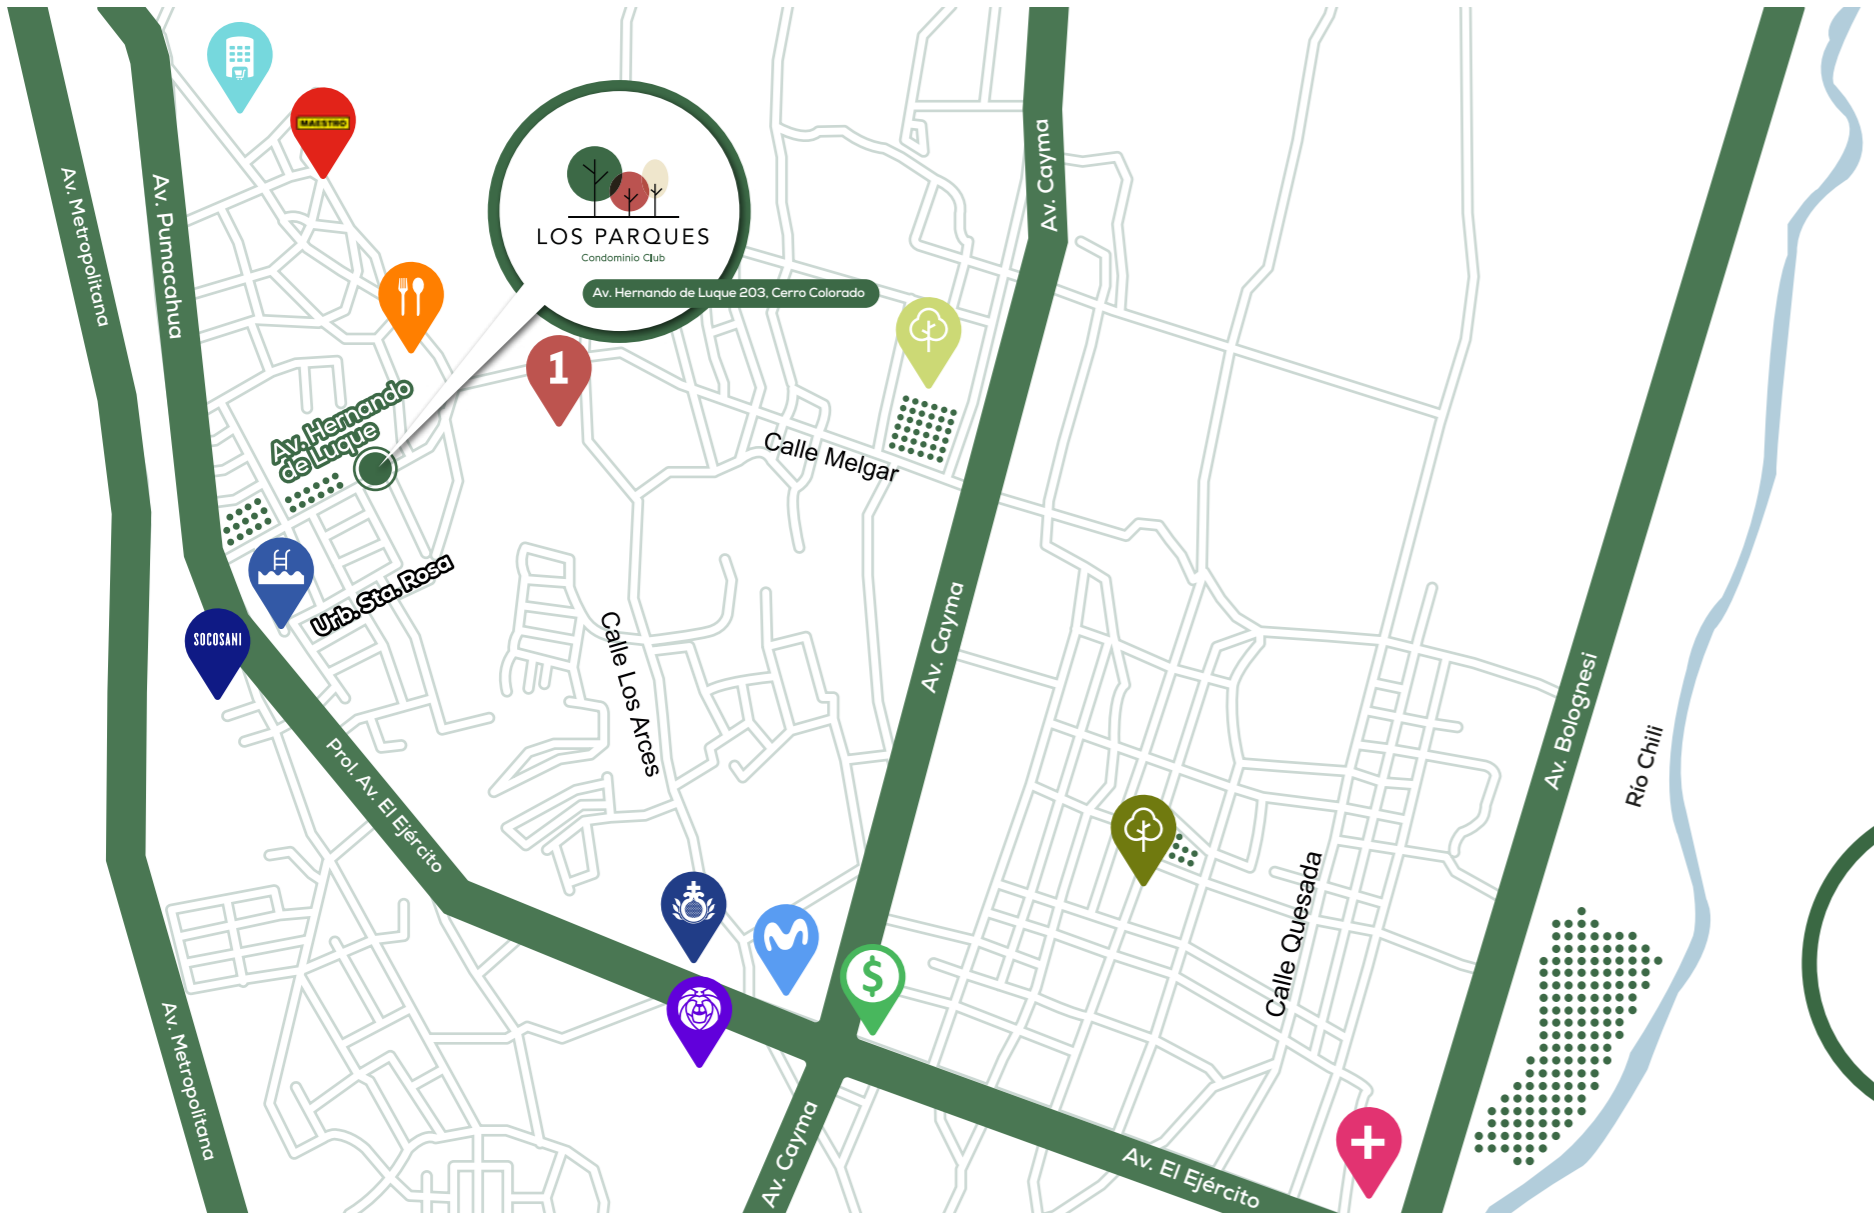

BAR INGLÉS

KIDS ZONE

GIMNASIO

CINE

ZONA DE PARRILLAS

JUEGO PARA NIÑOS

ÁREAS VERDES

UBÍCANOS EN EL MAPA

- Los Ángeles de - Cayma
- Zona Financiera - Cayma
- Piscina Municipal de St. Rosa
- Embotelladora Socosani
- Restaurante La Herencia
- Clínica San Juan de Dios
- Real Plaza
- Telefónica
- Maestro Home Center
- Plaza de Cayma
- Plaza y Mirador de Yanahuaura
- Mall Arequipa Center
- Clínica Arequipa