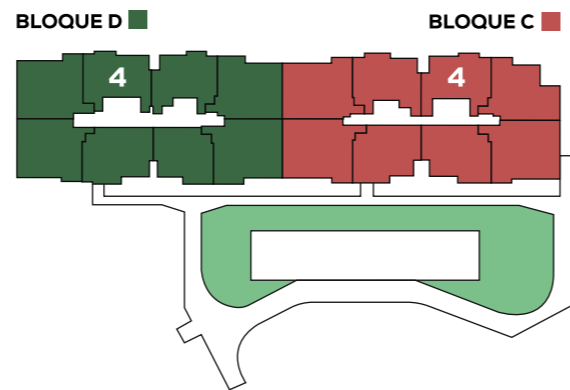

COCINA

LAVANDERÍA

*IMÁGENES REFERENCIALES

DORMITORIO PRINCIPAL

*IMÁGENES REFERENCIALES

DORMITORIO SECUNDARIO

TIPO A - 95m²

- 3 Habitaciones
- 3 Baños
- 1 Sala
- 1 Sala de Star
- Cocina
- Comedor
- Zona de lavanderia
- Terraza

*IMÁGENES REFERENCIALES

*IMÁGENES REFERENCIALES

TIPO B - 84m²

- 3 Habitaciones
- 3 Baños
- Sala
- Cocina
- Comedor
- Zona de lavanderia
- Terraza

*IMÁGENES REFERENCIALES

TIPO C - 82m²

- 3 Habitaciones
- 3 Baños
- Sala
- Cocina
- Comedor
- Zona de lavanderia
- Terraza

*IMÁGENES REFERENCIALES

TIPO D - 85m²

- 3 Habitaciones
- 3 Baños
- Sala
- Cocina
- Comedor
- Zona de lavanderia
- Terraza

TIPO E - 87m²

- 3 Habitaciones
- 3 Baños
- Sala
- Cocina
- Comedor
- Zona de lavandería
- Terraza