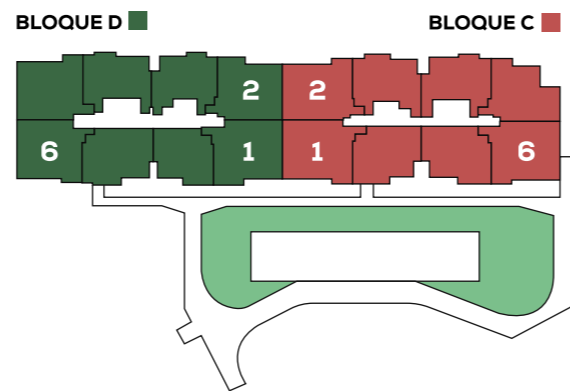

Hernando de Luque 203
Cerro Colorado

ÁREAS COMUNES

ÁREAS COMUNES

Inicia tu vida **con estilo** en tu nuevo hogar.

*IMÁGENES REFERENCIALES

COMEDOR

*IMÁGENES REFERENCIALES

SALA Y TERRAZA

COCINA

LAVANDERÍA

*IMÁGENES REFERENCIALES

DORMITORIO PRINCIPAL

*IMÁGENES REFERENCIALES

DORMITORIO SECUNDARIO

TIPO A - 95m²

- 3 Habitaciones
- 3 Baños
- 1 Sala
- 1 Sala de Star
- Cocina
- Comedor
- Zona de lavanderia
- Terraza

*IMÁGENES REFERENCIALES

*IMÁGENES REFERENCIALES

TIPO B - 84m²

- 3 Habitaciones
- 3 Baños
- Sala
- Cocina
- Comedor
- Zona de lavanderia
- Terraza

*IMÁGENES REFERENCIALES

TIPO C - 82m²

- 3 Habitaciones
- 3 Baños
- Sala
- Cocina
- Comedor
- Zona de lavanderia
- Terraza

*IMÁGENES REFERENCIALES

TIPO D - 85m²

- 3 Habitaciones
- 3 Baños
- Sala
- Cocina
- Comedor
- Zona de lavanderia
- Terraza

TIPO E - 87m²

- 3 Habitaciones
- 3 Baños
- Sala
- Cocina
- Comedor
- Zona de lavandería
- Terraza